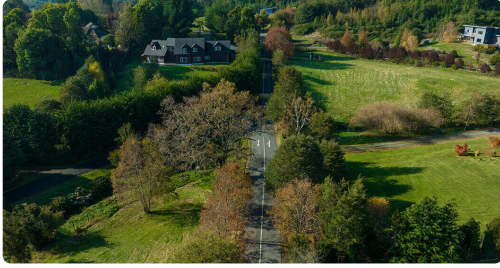

Nombre:

Rut:

Fecha:

Firma:

VENTA / PARCELAS

Parcelas en Condominio Las Bahías

Ruta V505 - Puerto Varas

5000 m²

Paula Lepe

+569 2642 6034

Parcelas en Condominio Las Bahías

UF 3.350 — \$135.141.881 CLP

Apertura de última etapa en verde desde las **3.350 UF** del tradicional **condominio de parcelas Las Bahías**, emplazada en la zona sur de la ciudad de **Puerto Varas**, colindante con el radio urbano de esta bella ciudad.

En **condominio Las Bahías**, podrás encontrar **parcelas con bosque** y **área despejada y parcelas con bosque**. Se entregan con todos sus servicios básicos, con portería 24/7, caminos asfaltados, canalizaciones soterradas para la energía eléctrica y la canalización de la fibra óptica, cuenta además con alumbrado público, agua de pozo con respaldo eléctrico, red de incendio y reglamento interno que permite la construcción de 2 casas.

Se emplaza sobre la continuación de **Av. Los Colonos, ruta V505** que une **Puerto Varas** internamente con Puerto Montt, inmediato a strip centers y supermercados, bombas de bencina, servicios de salud, y centros educacionales.